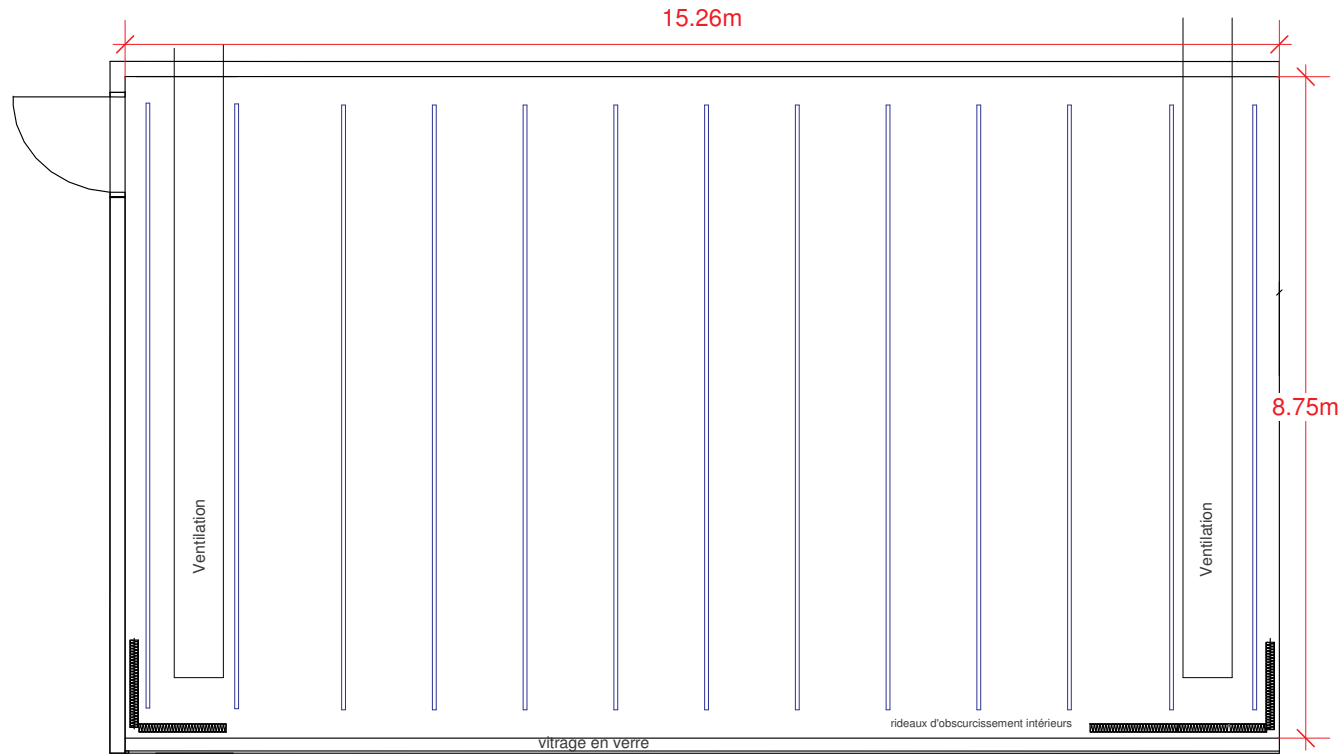

ESPACE NUITHONIE

STUDIO DE REPETITION  
133.5 m<sup>2</sup>

plan

ESPACE NUITHONIE

STUDIO DE REPETITION  
133.5 m2

coupe longitudinale

coupe transversale