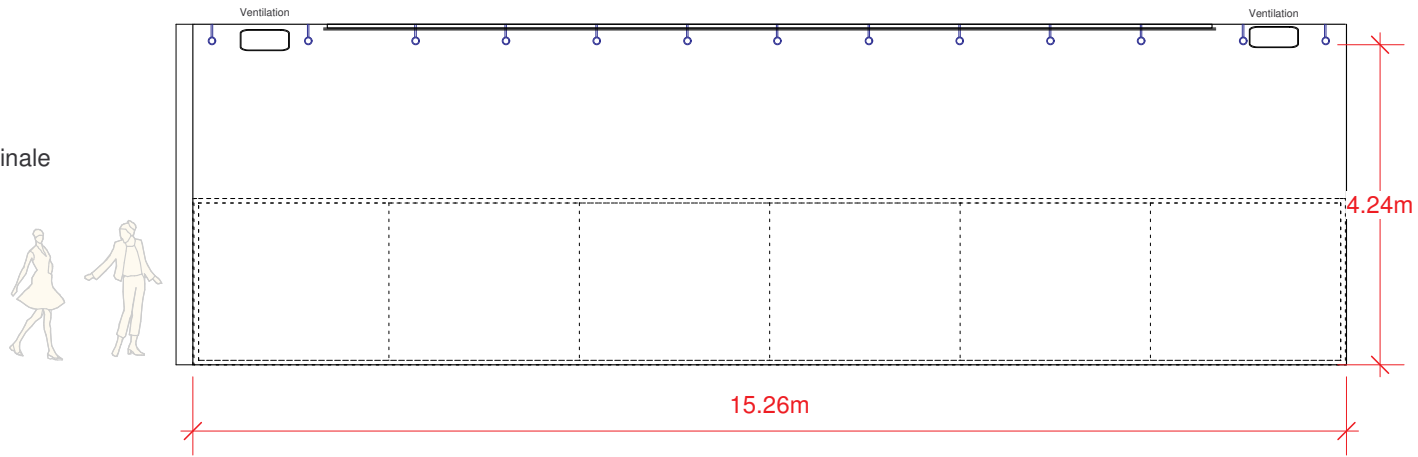

ESPACE NUITHONIE

STUDIO DE REPETITION  
133.5 m<sup>2</sup>

plan

ESPACE NUITHONIE

STUDIO DE REPETITION  
133.5 m2

coupe longitudinale

coupe transversale